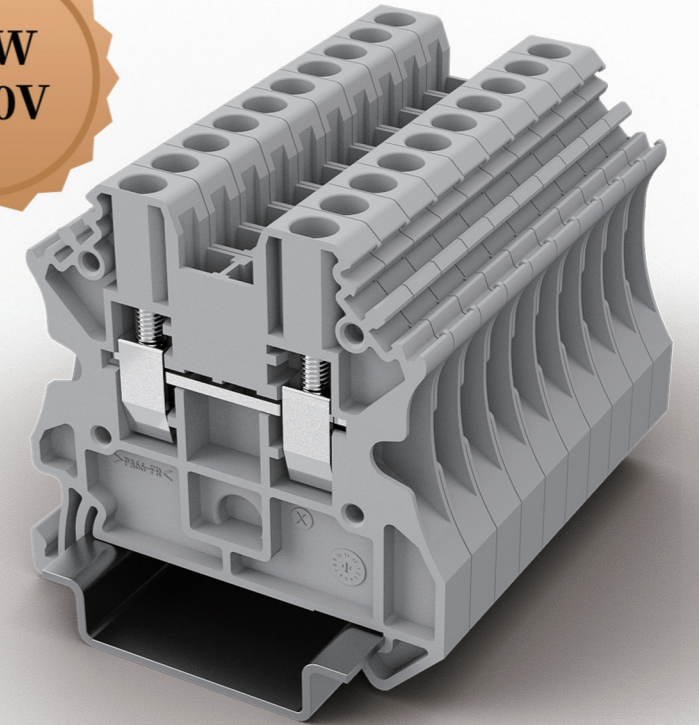

直插式连接件 Plug-in bridge

- 节省安装时间
- Save installation time

- 双重标记条
Double indication plate
- 方便客户选择
 - Convenience for customer choose

Groove design 凹槽设计

- 便于带端头导线接入
- Convenience for input of cable with sleeve

螺钉接线端子 UUT系列
Screw Terminal Block UUT Range

NEW
1000V

UUT 1000V 全系列产品 产品特点:

- 真1000V
Real 1000V
- 凹槽设计
Groove design
- 双重标记条
Double marking strip
- 桥接件直插
Bridge connector straight insertion

附件

名称 Name	简图 Picture	名称 Name	简图 Picture	名称 Name	简图 Picture
端板 End Cover		安全警示牌 Warning label		分组隔板 Sets Barrier	
插拔式桥接件 Plug-in bridge		快速标记条 Marker strip		端子条标记支架 Marker carrier	
测试插头 Test plug		纵向电位桥接 Potential bridge		终端固定件 End bracket	
变径插头 Reducing bridge		DIN导轨和终端紧固件 End cap		用于分断端子的保险丝和功能插头 Bridging bar	