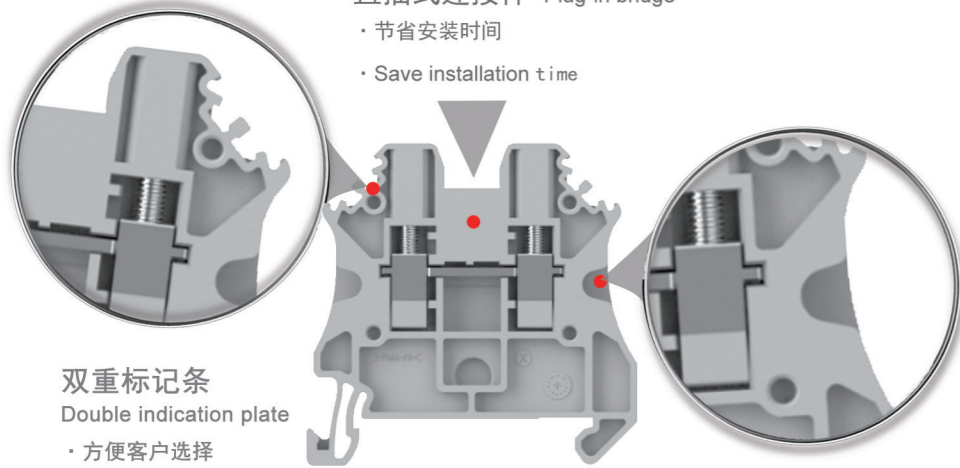

直插式连接件 Plug-in bridge

- 节省安装时间
- Save installation time

- 双重标记条
Double indication plate
- 方便客户选择
 - Convenience for customer choose

Groove design 凹槽设计

- 便于带端头导线接入
- Convenience for input of cable with sleeve

螺钉接线端子 UUT系列
Screw Terminal Block UUT Range

NEW
1000V

UUT 1000V 全系列产品 产品特点:

- 真1000V
Real 1000V
- 凹槽设计
Groove design
- 双重标记条
Double marking strip
- 桥接件直插
Bridge connector straight insertion

附件

名称 Name	简图 Picture	名称 Name	简图 Picture	名称 Name	简图 Picture
端板 End Cover		安全警示牌 Warning label		分组隔板 Sets Barrier	
插拔式桥接件 Plug-in bridge		快速标记条 Marker strip		端子条标记支架 Marker carrier	
测试插头 Test plug		纵向电位桥接 Potential bridge		终端固定件 End bracket	
变径插头 Reducing bridge		DIN导轨和终端紧固件 End cap		用于分断端子的保险丝和功能插头 Bridging bar	